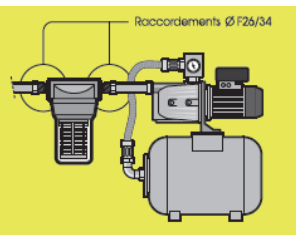

DIPRA

PREFILTRE pour Pompe

Code : **260065**

Gencod : 3325312600654

ARGUMENTAIRE

Principe:

Augmente la durée de vie de la pompe.
Fourni en 3 parties avec bague filetée pour le bol, permettant le remplacement et le nettoyage facile de la cartouche filtrante.

Pour particules de sables et particules solides (250 microns)

INFORMATIONS TECHNIQUES

- Purge en laiton
- Inserts filetés d'entrée et de sortie en laiton de grande qualité Ø 26/34
- Cartouche de toile lavable en plastique de grande surface pour la filtration du sable et des particules en suspension.
- Bol de filtre transparent pour le contrôle visuel de la cartouche.
- Filtre en matériau anti-choc.